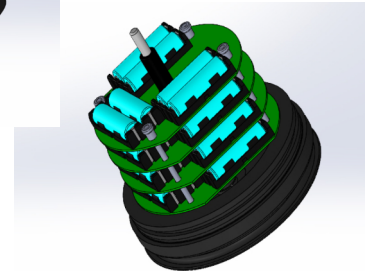

Teseo Travel Battery

La prima soluzione modulare con celle standard agli ioni di litio a controllo batteria singolo per poter trasportare il tuo scooter subacqueo durante un volo in aereo.

La struttura da viaggio viene da noi venduta con batterie consegnate in scatola per il trasporto.

Bt1 e Bt2 sono progettate per funzionare con celle standard 21700 con BMS integrato, il vantaggio è che durante il volo il canister sarà trasportato vuoto e le batterie componenti il pacco all'interno di scatole apposite. Tutte le batterie sono certificate singolarmente UN38.3 e possono viaggiare nel bagaglio a mano nella scatola adibita al trasporto con separazioni singole che evita cortocircuiti tra le celle. Si consiglia sempre di controllare per ogni vettore utilizzato nei voli l'effettiva trasportabilità delle celle ed eventualmente chiedere autorizzazione scritta da presentare all'imbarco.

Tecnologia basata su celle standard Li-ion normalmente presenti sul mercato, autorizzate e certificate, che, una volta inserite in un sistema modulare, sono in grado di ricreare la potenza per poter alimentare senza problemi il vostro Teseo con un'autonomia simile alle batterie dedicate.

Le comuni celle di tipo standard vengono posizionate direttamente dal subacqueo una volta arrivato sul luogo di immersione, creando la batteria del tuo scooter.

Con questa soluzione, il tuo scooter viaggerà con te imballato come bagaglio da stiva, essendo completamente privo di componenti vincolanti.