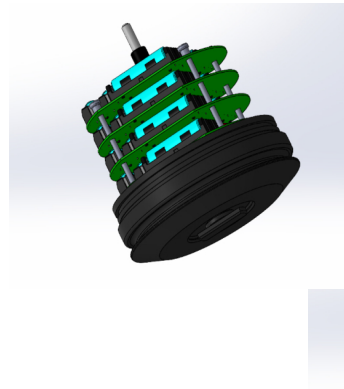

Teseo Travel Battery

La prima soluzione modulare con celle standard agli ioni di litio a controllo batteria singolo per poter trasportare il tuo scooter subacqueo durante un volo in aereo.

La struttura da viaggio viene da noi venduta con batterie consegnate in scatola per il trasporto.

Bt1 e Bt2 sono progettate per funzionare con celle standard 21700 con BMS integrato, il vantaggio è che durante il volo il canister sarà trasportato vuoto e le batterie componenti il pacco all'interno di scatole apposite. Tutte le batterie sono certificate singolarmente UN38.3 e possono viaggiare nel bagaglio a mano nella scatola adibita al trasporto con separazioni singole che evita cortocircuiti tra le celle. Si consiglia sempre di controllare per ogni vettore utilizzato nei voli l'effettiva trasportabilità delle celle ed eventualmente chiedere autorizzazione scritta da presentare all'imbarco.

Tecnologia basata su celle standard Li-ion normalmente presenti sul mercato, autorizzate e certificate, che, una volta inserite in un sistema modulare, sono in grado di ricreare la potenza per poter alimentare senza problemi il vostro Teseo con un'autonomia simile alle batterie dedicate.

Le comuni celle di tipo standard vengono posizionate direttamente dal subacqueo una volta arrivato sul luogo di immersione, creando la batteria del tuo scooter.

Con questa soluzione, il tuo scooter viaggerà con te imballato come bagaglio da stiva, essendo completamente privo di componenti vincolanti.